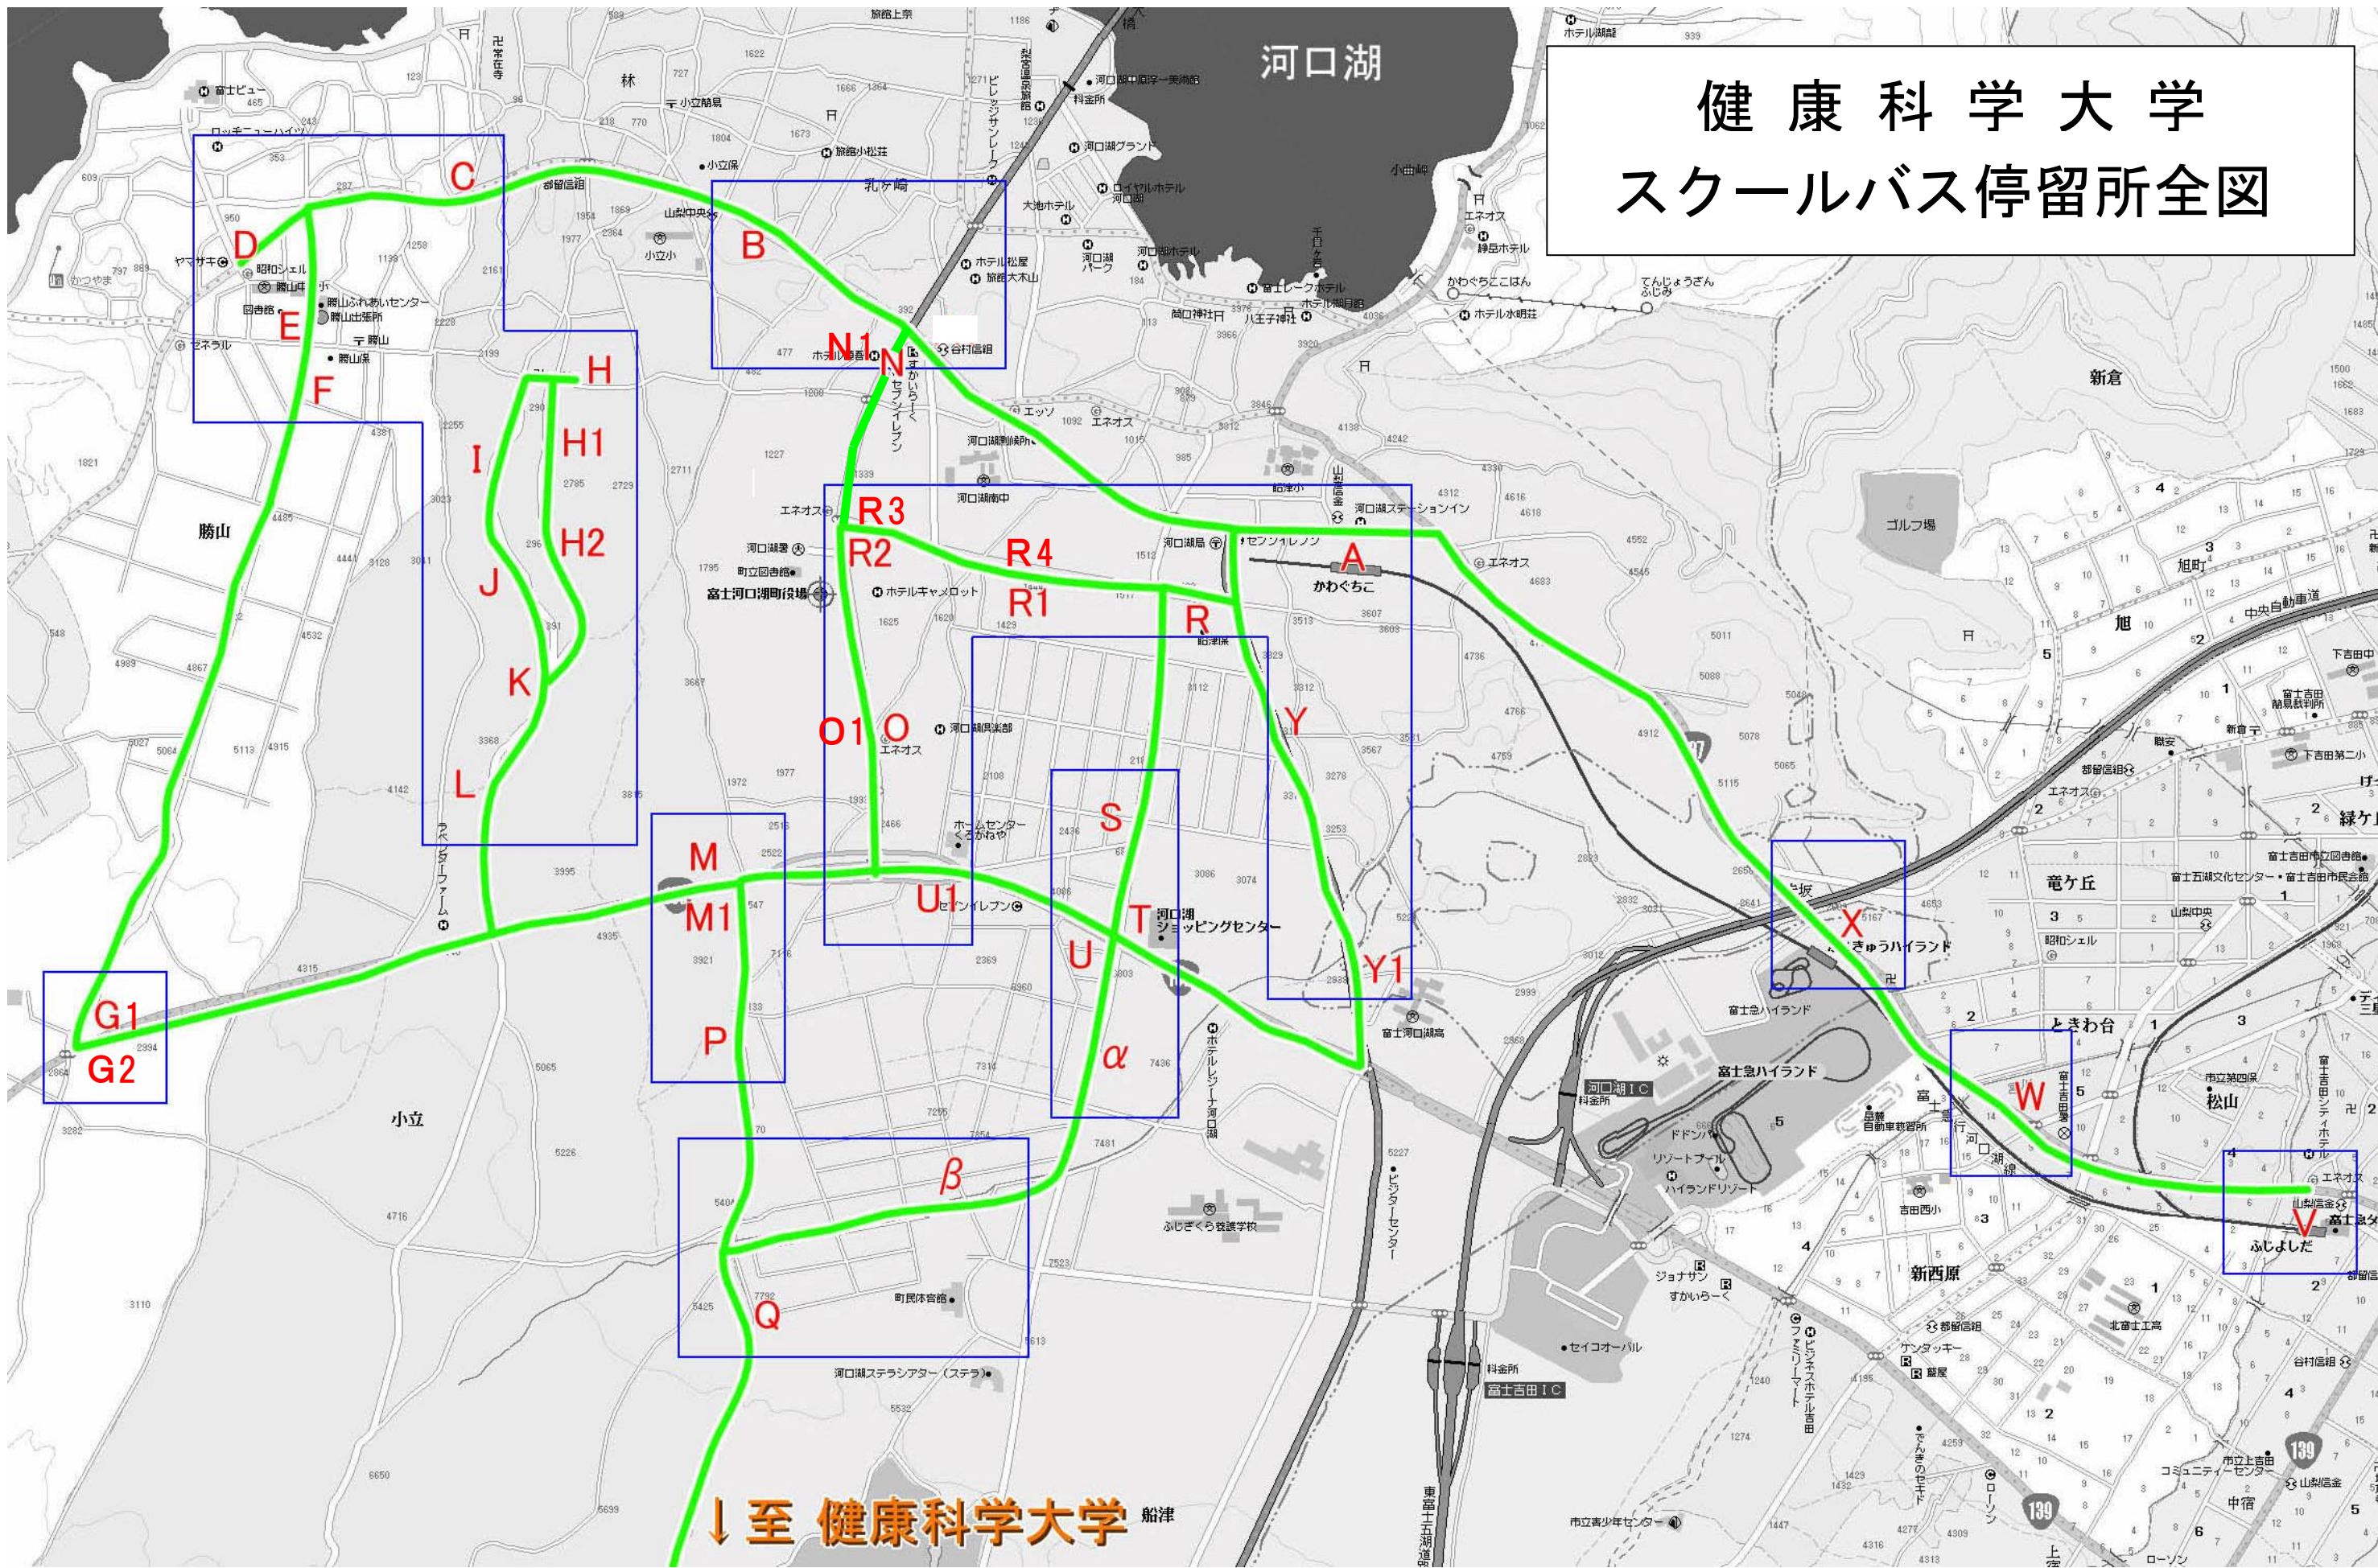

健康科学大学 スクールバス停留所全図

↓ 至 健康科学大学 船津