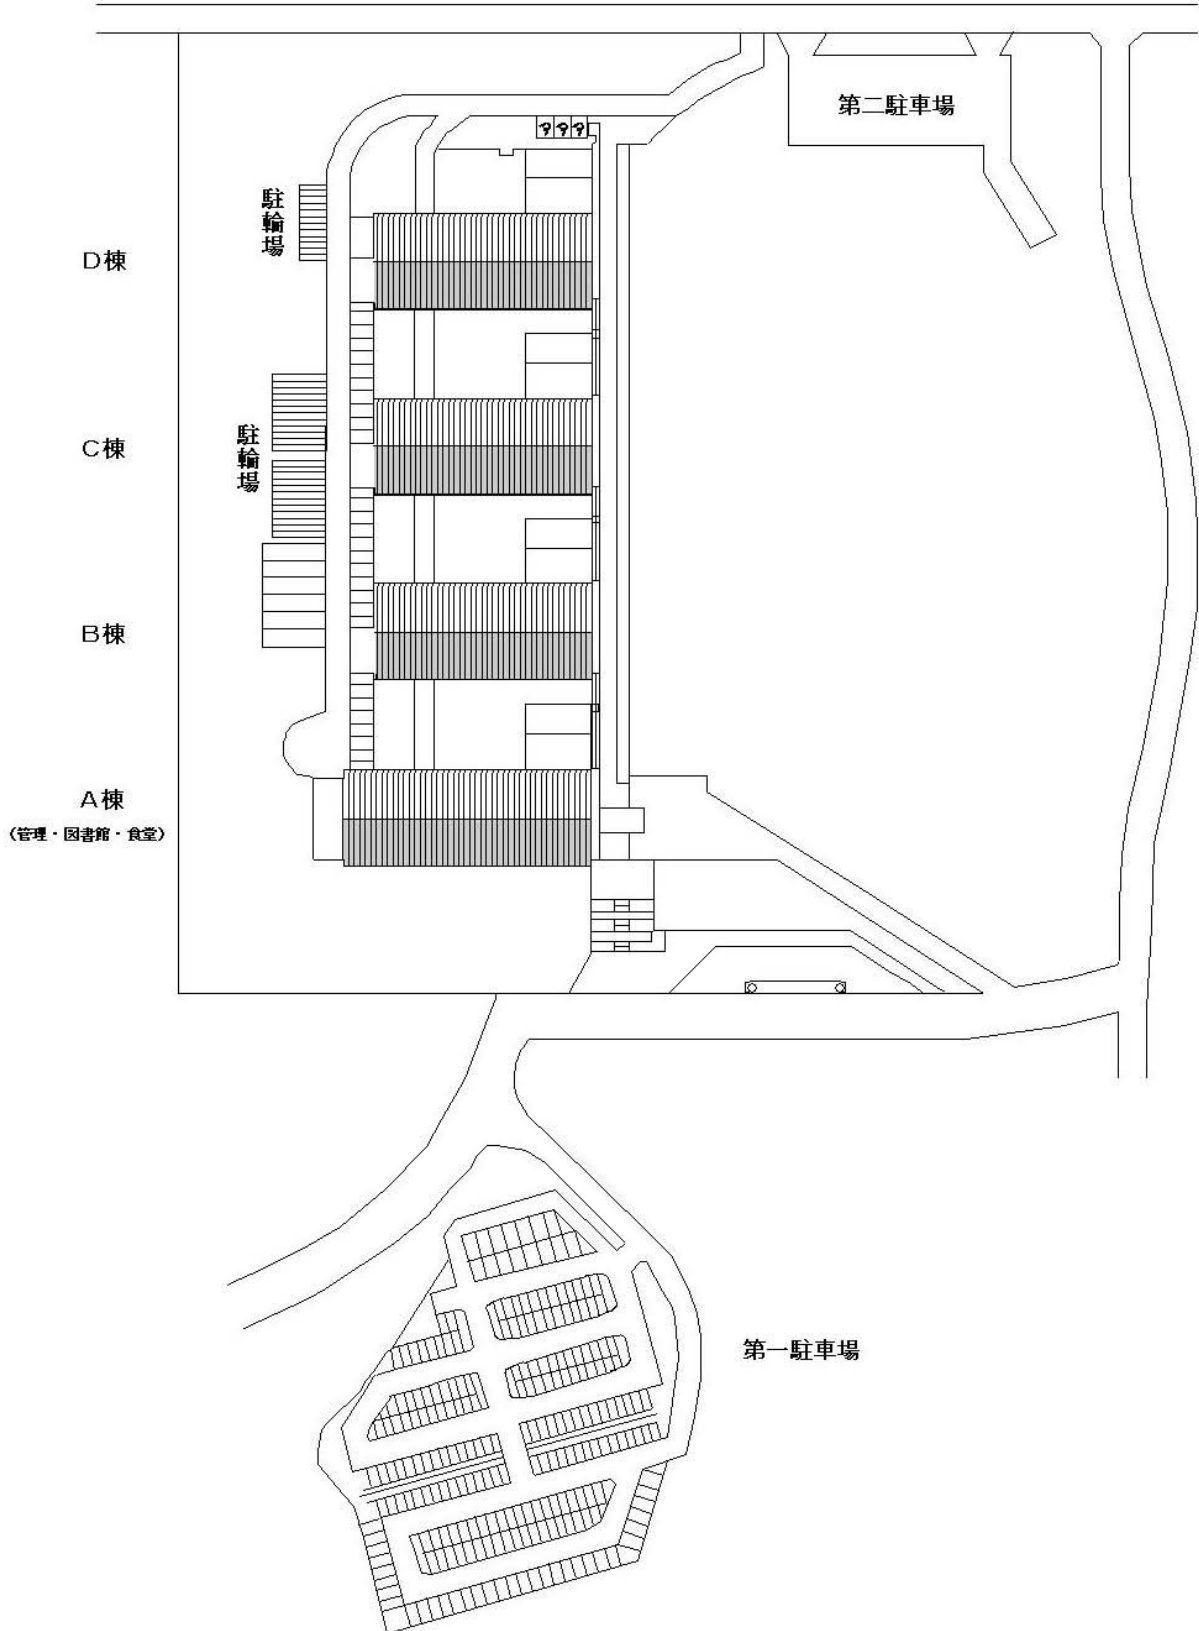

河口湖キャンパス（健康科学部）

都留キャンパス（看護学部）

2号館 4階

2号館 3階

2号館 2階

2号館 1階

1号館 2階

1号館 1階