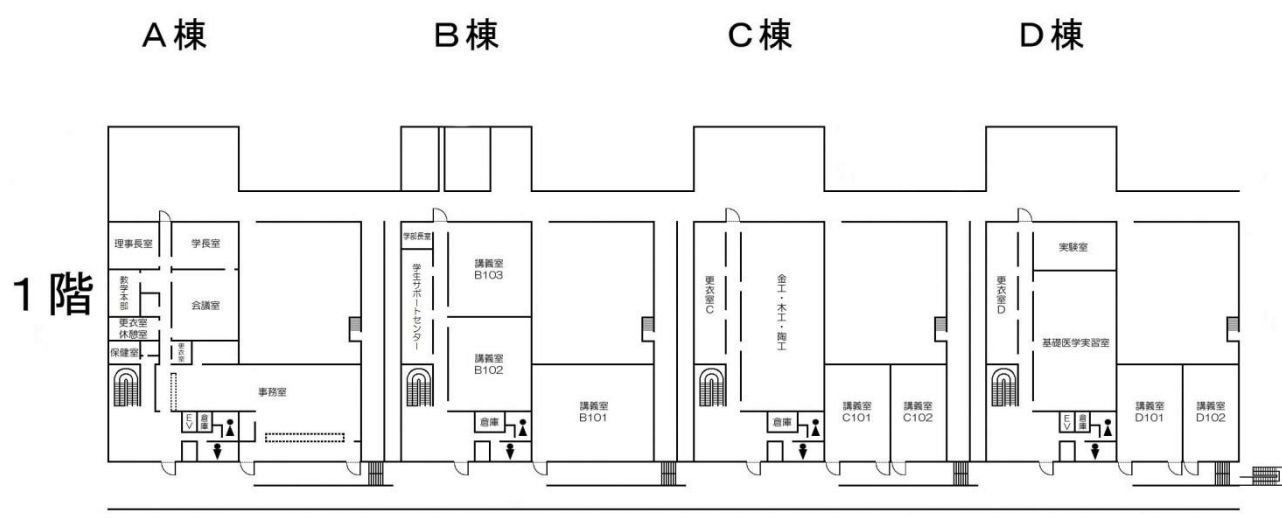

河口湖キャンパス（健康科学部）

都留キャンパス（看護学部）

2号館 4階

2号館 3階

2号館 2階

2号館 1階

1号館 2階

1号館 1階