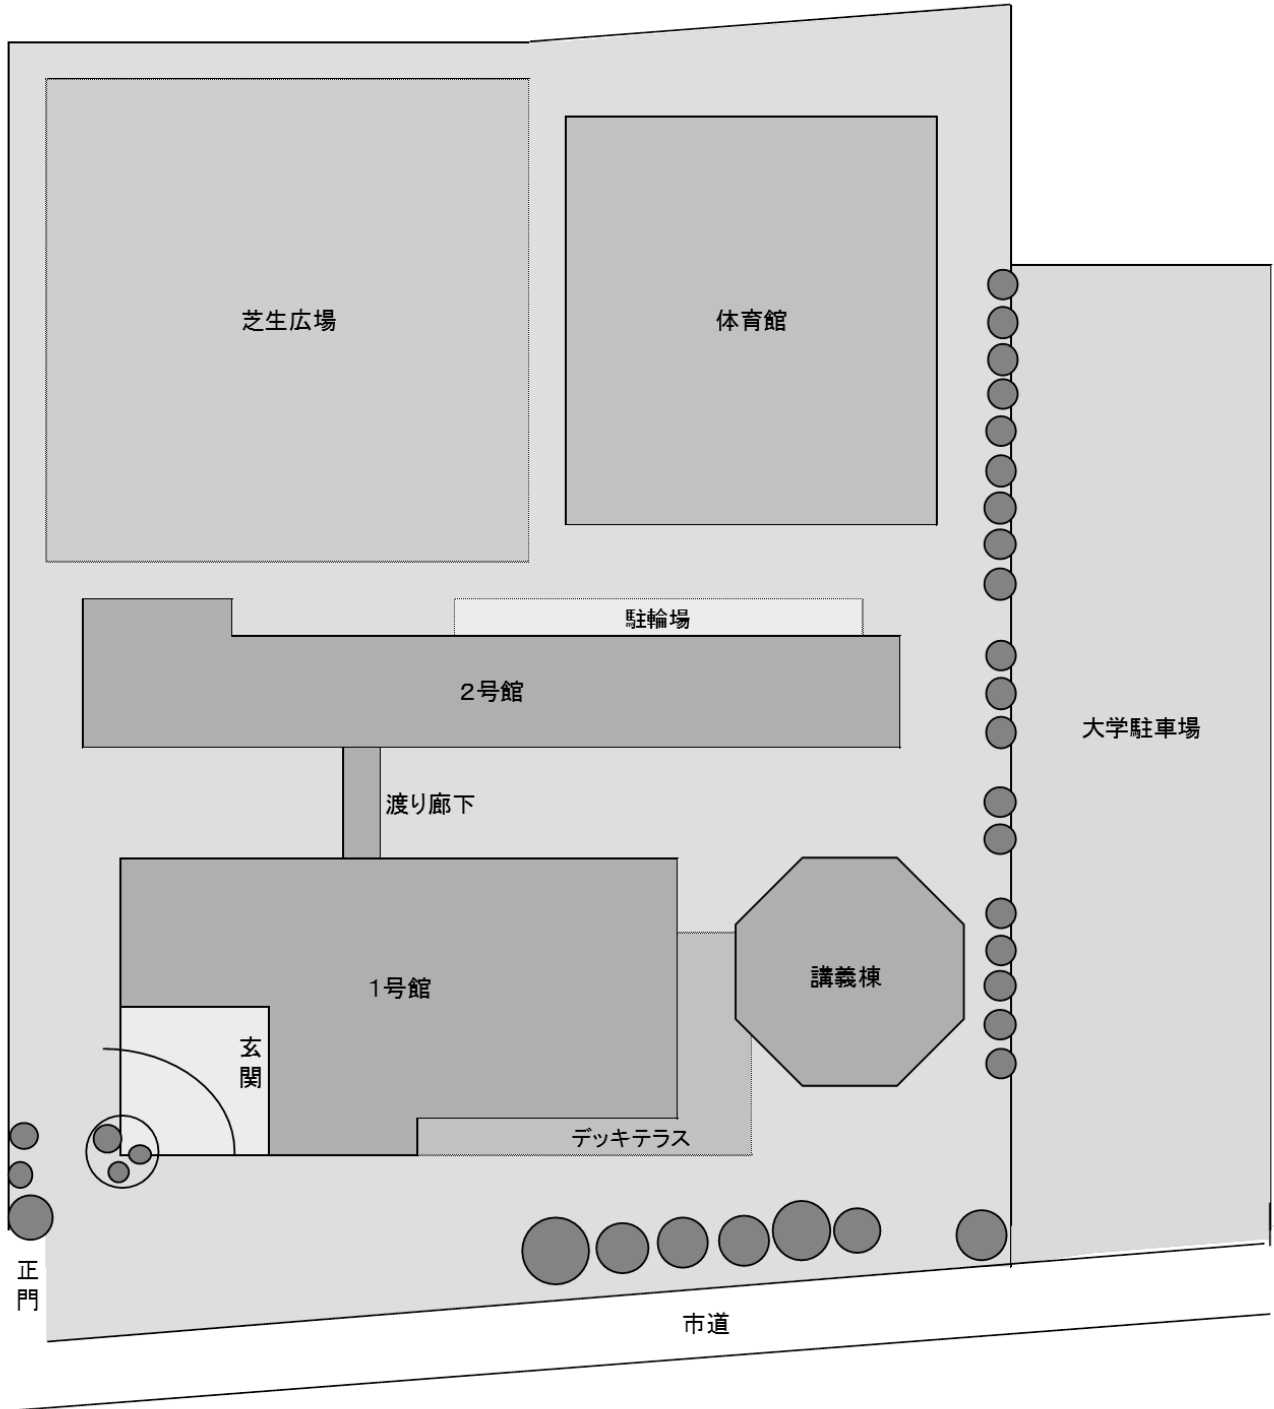

河口湖キャンパス（健康科学部）

都留キャンパス（看護学部）

2号館 4階

2号館 3階

2号館 2階

2号館 1階

1号館 2階

1号館 1階