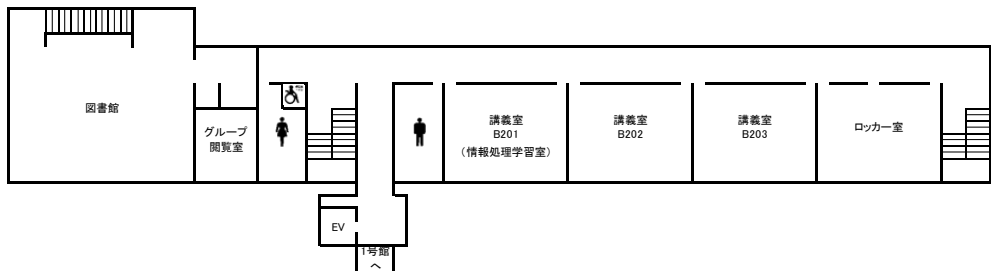

河口湖キャンパス（健康科学部）

都留キャンパス（看護学部）

2号館 4階

2号館 3階

2号館 2階

2号館 1階

1号館 2階

1号館 1階