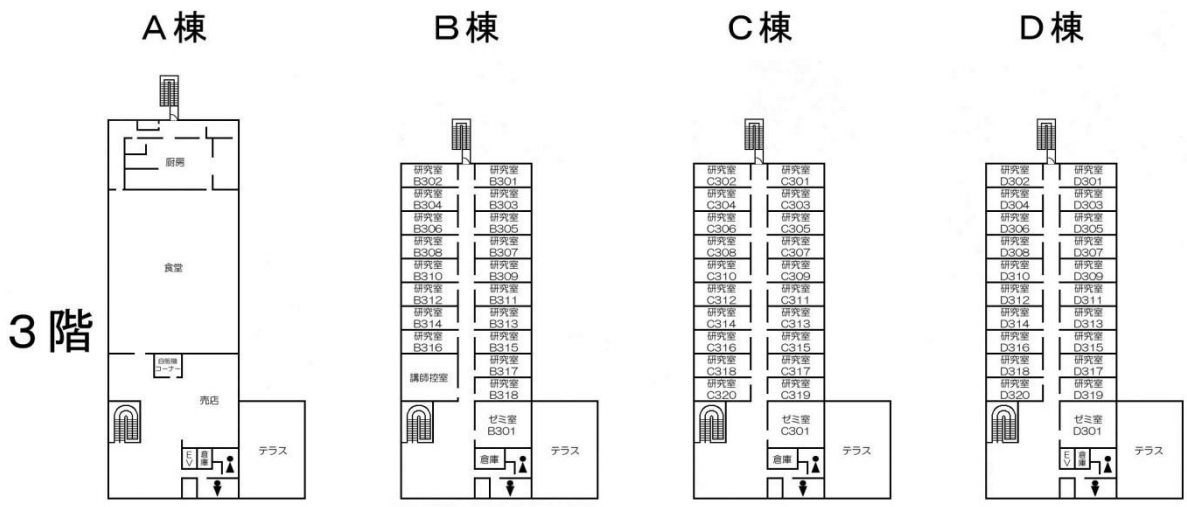

河口湖キャンパス（健康科学部）

都留キャンパス（看護学部）

2号館 4階

2号館 3階

2号館 2階

2号館 1階

1号館 2階

1号館 1階