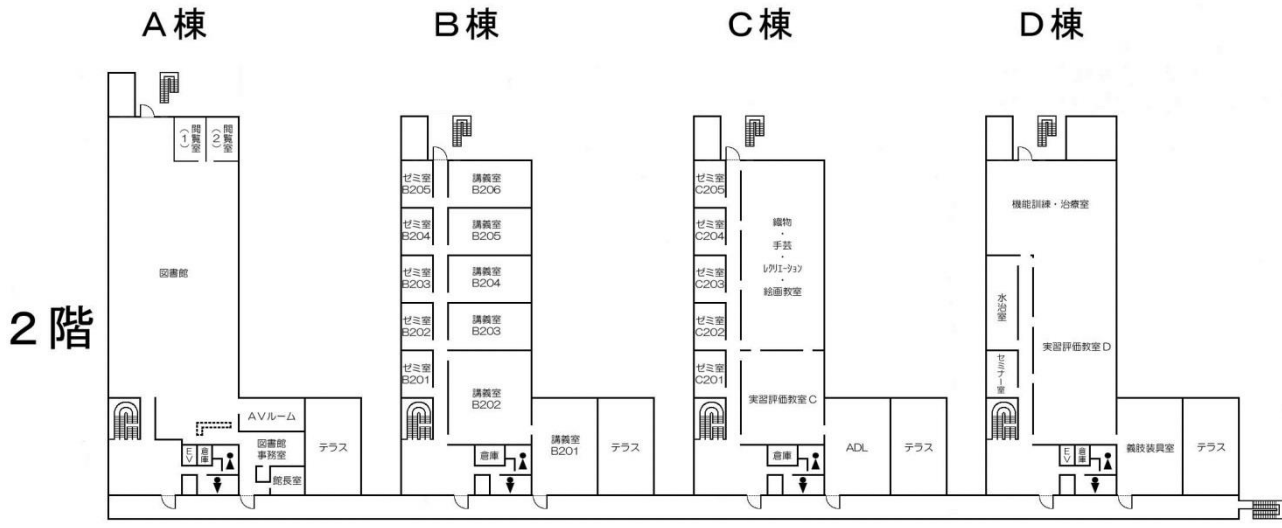

河口湖キャンパス（健康科学部）

都留キャンパス（看護学部）

2号館 4階

2号館 3階

2号館 2階

2号館 1階

1号館 2階

1号館 1階