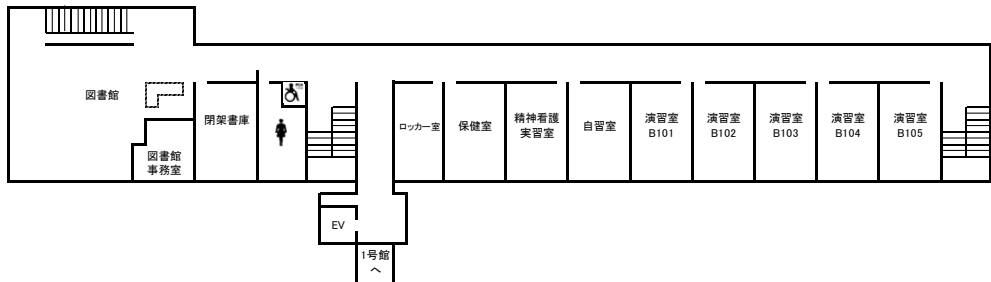

河口湖キャンパス（健康科学部）

都留キャンパス（看護学部）

2号館 4階

2号館 3階

2号館 2階

2号館 1階

1号館 2階

1号館 1階